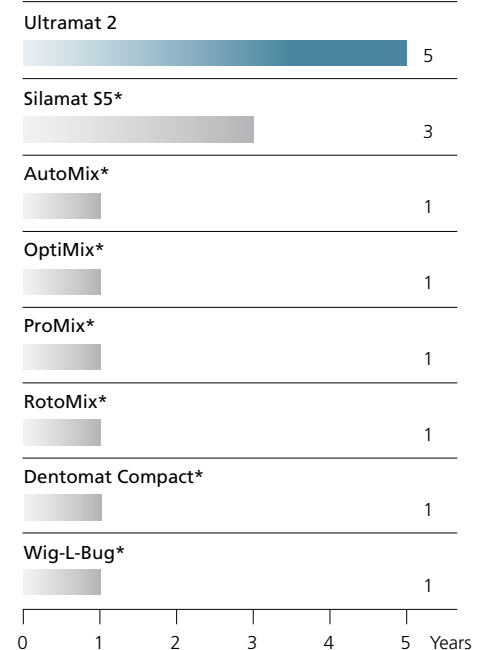

5 years warranty